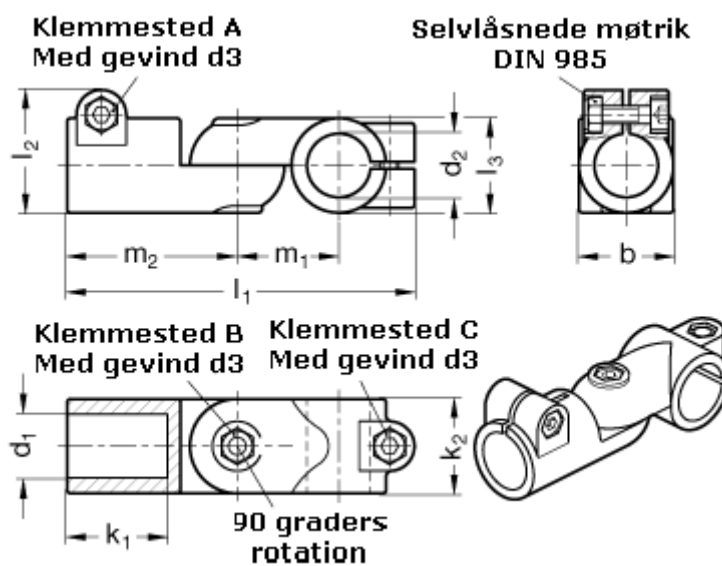

Varenummer: 20288B42B42T2BL

Beskrivelse: E+G Laskeforbindelse - GN 288-B42-B42-T-2-BL

Mål

b = 65

m1 = 70

d1 = B42

m2 = 115

d2 = B42

d3 = M10

k1 = 74.0

k2 = 65

l1 = 230

l2 = 77.5